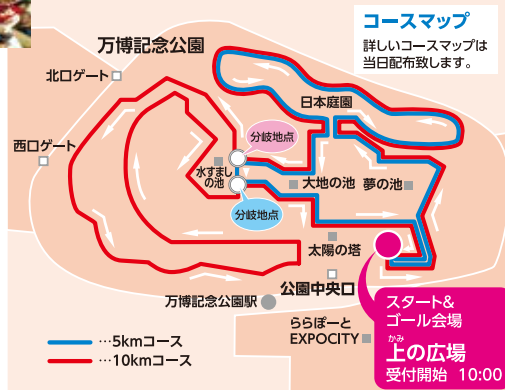

お申込み ※定員になり次第締切ります。

お電話で TEL.0570-550-846
スポーツエントリー内 (平日10:00 ~ 17:30)

パソコン・スマートフォンで
http://spoen.net
スポーツエントリー ホームページ内 (24時間)
スマートフォンからはこちら

Famiポートで
ファミリーマート店頭 Famiポート (24時間)

トップメニュー → 申込請求 → スポーツエントリーサービス → 操作パネルに従ってお申し込みください。

「WFPウォーク・ザ・ワールド」は、途上国の子どもたちの飢餓をなくすためのチャリティウォーク。参加費の一部は国連WFPの学校給食支援に役立てられます。あなたの一歩で子どもたちの未来がひろがります。